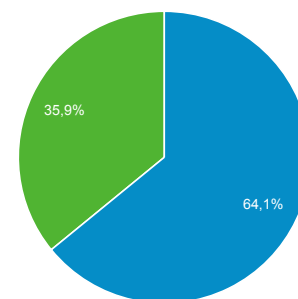

Utenti 6.598	Nuovi utenti 4.735	Sessioni 10.638
Numero di sessioni per utente 1,61	Visualizzazioni di pagina 41.105	Pagine/sessione 3,86
Durata sessione media 00:02:35	Frequenza di rimbalzo 51,90%	

■ New Visitor ■ Returning Visitor