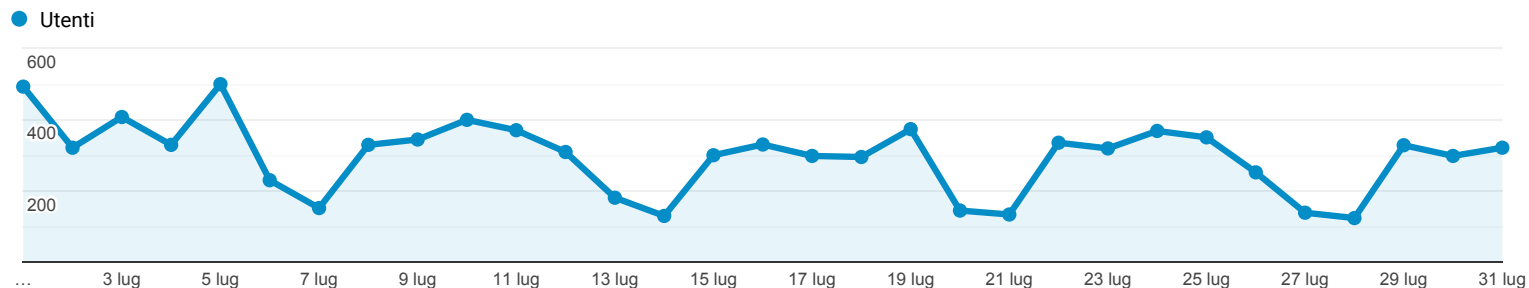

Panoramica del pubblico

Tutti gli utenti
100,00% Utenti

1 lug 2019 - 31 lug 2019

Panoramica

Utenti 6.598	Nuovi utenti 4.735	Sessioni 10.638
Numero di sessioni per utente 1,61	Visualizzazioni di pagina 41.105	Pagine/sessione 3,86
Durata sessione media 00:02:35	Frequenza di rimbalzo 51,90%	